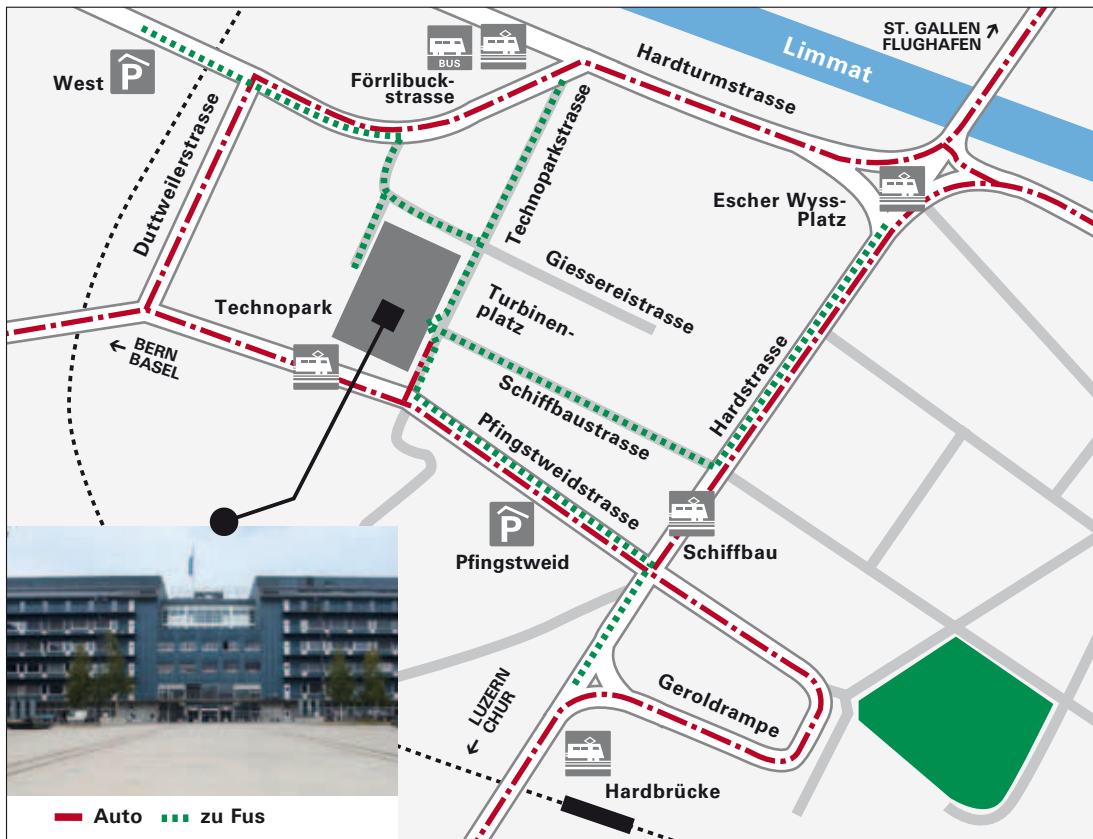

Anreise mit öffentlichen Verkehrsmitteln

Förrlibuckstrasse: Tram Nr. 17 (Fussweg durch Sulzer Escher-Wyss-Areal, 4 Min.)

Escher-Wyss-Platz: Tram Nr. 4, 13 oder 17 (Fussweg entlang Hardstr./Schiffbaustr., 8 Min.)

Technopark: Tram 4 bis Technopark (Fussweg Technoparkstrasse, 1 Min.)

Bus: Nr. 33, Nr. 72 bis Station Schiffbau (Fussweg Technoparkstrasse, 4 Min.)

S-Bahn: Linien S3 / S5 / S6 / S7 / S9 / S12 / S15 / S16 (alle Linien mit Verbindungen zu Zürich-HB) oder diverse SBB-Linien von und nach Zürich-HB bis Station Hardbrücke (Fussweg entlang Hardstrasse, Technoparkstrasse, 8 Min.)

Anreise mit dem Auto

Beschränkte Anzahl gebührenpflichtiger Parkplätze in der Tiefgarage TECHNOPARK Zürich, weitere Parkhäuser: Pflingstweid und West

von St. Gallen/Flughafen: über Rosengartenstrasse, Escher-Wyss-Platz-(Brücke), Hardturmstrasse, Förrlibuckstrasse, Duttweilerstrasse, Pflingstweidstrasse, Technoparkstrasse

von Bern/Basel: über Pflingstweidstrasse, Technoparkstrasse

von der City: via Escher-Wyss-Platz, Hardstrasse oder Hardturmstrasse

vom P+R Hardturm: Tram 17 (VBZ) nach Förrlibuckstrasse